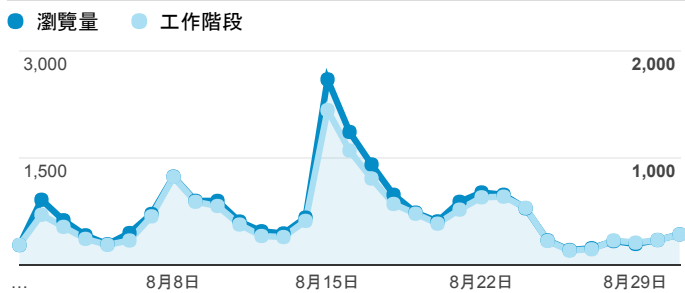

報表02_流量

2017年8月1日 - 2017年8月31日

所有使用者
100.00% 個工作階段

瀏覽量和平均網頁停留時間

瀏覽量和造訪

瀏覽量和不重複瀏覽量

造訪和新造訪率 (依 服務供應商 分組)

服務供應商	工作階段	瀏覽量
taipei taiwan	7,298	12,106
panchiao taipei hsien taiwan	774	1,240
taiwan mobile co. ltd.	719	1,111
kbro co. ltd.	535	924
tfn media co. ltd.	519	854
taiwan fixed network co. ltd.	518	864
chunghwa telecom data communication business group	457	757
tamkang university	354	635
vibo telecom inc.	332	510
mobile business group	247	407

造訪和瀏覽量 (依 分享網址 分組)

分享網址	工作階段	瀏覽量
eportfolio.tku.edu.tw/	9,837	16,660
eportfolio.tku.edu.tw/intro_MISStudentInfo.aspx	2,671	4,352
eportfolio.tku.edu.tw/tkustudentlink.aspx	288	346
eportfolio.tku.edu.tw/index_detail_share.aspx?id=537C19E76E8126BF	155	171
eportfolio.tku.edu.tw/index_detail.aspx?category=17&srv=3	73	111
eportfolio.tku.edu.tw/index_detail.aspx?category=50&srv=3	69	119
eportfolio.tku.edu.tw/index_service.aspx?srv=1	37	48
eportfolio.tku.edu.tw/index_detail_share.aspx?id=0857AE920B259F8E	35	38
eportfolio.tku.edu.tw/index.aspx	29	56
eportfolio.tku.edu.tw/index_detail.aspx?category=8&srv=3	27	44