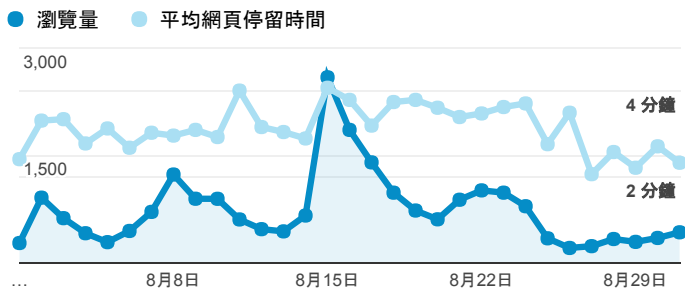

報表02_流量

2017年8月1日 - 2017年8月31日

所有使用者
100.00% 個工作階段

瀏覽量和平均網頁停留時間

瀏覽量和造訪

瀏覽量和不重複瀏覽量

造訪和新造訪率 (依 服務供應商 分組)

服務供應商	工作階段	瀏覽量
taipei taiwan	7,298	12,106
panchiao taipei hsien taiwan	774	1,240
taiwan mobile co. ltd.	719	1,111
kbro co. ltd.	535	924
tfn media co. ltd.	519	854
taiwan fixed network co. ltd.	518	864
chunghwa telecom data communication business group	457	757
tamkang university	354	635
vibo telecom inc.	332	510
mobile business group	247	407

造訪和瀏覽量 (依 分享網址 分組)

分享網址	工作階段	瀏覽量
eportfolio.tku.edu.tw/	9,837	16,660
eportfolio.tku.edu.tw/intro_MISStudentInfo.aspx	2,671	4,352
eportfolio.tku.edu.tw/tkustudentlink.aspx	288	346
eportfolio.tku.edu.tw/index_detail_share.aspx?id=537C19E76E8126BF	155	171
eportfolio.tku.edu.tw/index_detail.aspx?category=17&srv=3	73	111
eportfolio.tku.edu.tw/index_detail.aspx?category=50&srv=3	69	119
eportfolio.tku.edu.tw/index_service.aspx?srv=1	37	48
eportfolio.tku.edu.tw/index_detail_share.aspx?id=0857AE920B259F8E	35	38
eportfolio.tku.edu.tw/index.aspx	29	56
eportfolio.tku.edu.tw/index_detail.aspx?category=8&srv=3	27	44