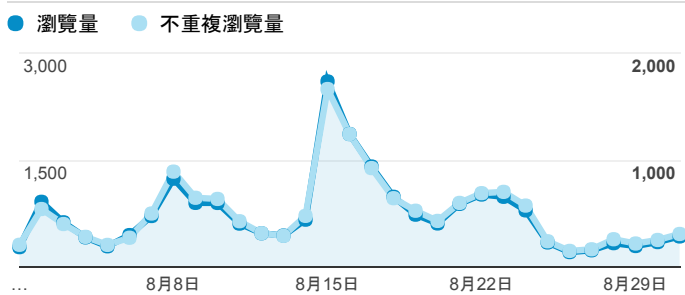

報表02_流量

2017年8月1日 - 2017年8月31日

所有使用者
100.00% 個工作階段

瀏覽量和平均網頁停留時間

瀏覽量和造訪

瀏覽量和不重複瀏覽量

造訪和新造訪率 (依 服務供應商 分組)

服務供應商	工作階段	瀏覽量
taipei taiwan	7,298	12,106
panchiao taipei hsien taiwan	774	1,240
taiwan mobile co. ltd.	719	1,111
kbro co. ltd.	535	924
tfn media co. ltd.	519	854
taiwan fixed network co. ltd.	518	864
chunghwa telecom data communication business group	457	757
tamkang university	354	635
vibo telecom inc.	332	510
mobile business group	247	407

造訪和瀏覽量 (依 分享網址 分組)

分享網址	工作階段	瀏覽量
eportfolio.tku.edu.tw/	9,837	16,660
eportfolio.tku.edu.tw/intro_MISStudentInfo.aspx	2,671	4,352
eportfolio.tku.edu.tw/tkustudentlink.aspx	288	346
eportfolio.tku.edu.tw/index_detail_share.aspx?id=537C19E76E8126BF	155	171
eportfolio.tku.edu.tw/index_detail.aspx?category=17&srv=3	73	111
eportfolio.tku.edu.tw/index_detail.aspx?category=50&srv=3	69	119
eportfolio.tku.edu.tw/index_service.aspx?srv=1	37	48
eportfolio.tku.edu.tw/index_detail_share.aspx?id=0857AE920B259F8E	35	38
eportfolio.tku.edu.tw/index.aspx	29	56
eportfolio.tku.edu.tw/index_detail.aspx?category=8&srv=3	27	44